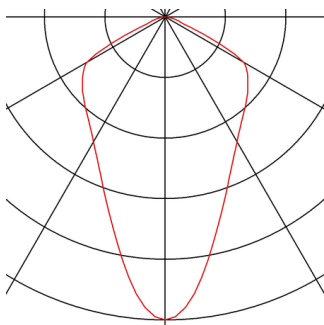

FORCHINI M PD-1

Pendelleuchte, A60, rund, schwarz/gold, Ø 50cm, max. 40W

Die FORCHINI M Pendelleuchte PD-1 ist die größere Version dieser Serie und verfügt über einen Leuchtschirm aus Aluminium, der über ein Textilkabel mit der verchromten Deckenrosette verbunden ist. Wahlweise verfügbar mit schwarzer oder weißer Außenlackierung haben Sie jeweils die freie Wahl der Innenlackierung in silberner oder goldener Ausführung. Neben optischen Aspekten hat die reflektierende, innere Oberfläche auch Auswirkungen auf die Lichtfarbe. Die FORCHINI M PD-1 wird fertig für den Anschluss an 230V Netzspannung geliefert.

TECHNISCHE DATEN

Art. Nr.:	155930
Fassung	E27
Anzahl Fassungen	1
Leuchtmittel inklusive	0
Primäre Nennspannung	230V ~50Hz mA/V
Pendellänge	150.0 cm
Höhe	25.5 cm
Durchmesser	50.0 cm
Nettogewicht	3.196 kg
Bruttogewicht	5.736 kg
IP Code	IP 20
Schutzklasse	I
Montage	Aufbau
Montagedetails	Decke
Wattage	40.0 W
Farbe	schwarz
BIG WHITE Seite	65